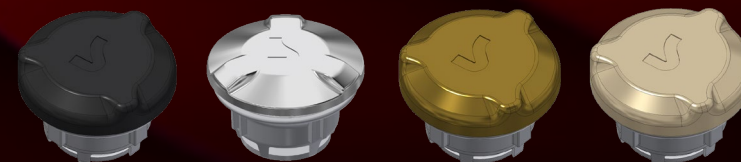

2023

Da gennaio 2023

VA NX

JAN

FEB

MAR

APR

MAY

JUN