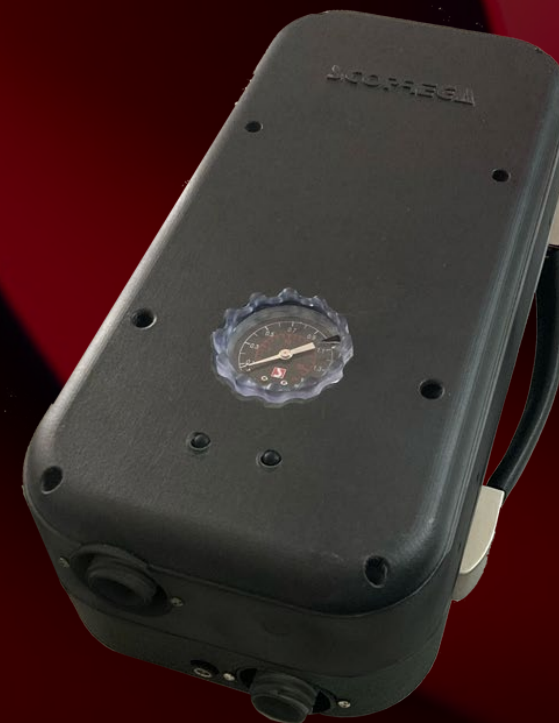

SCOPREGA

LOOK BEYOND 2023

GE 22 CAPRI

Il GE 22 CAPRI è il risultato di una lunga ricerca che ha avuto come scopo quello di aggiungere, all'interno di un gonfiatore efficiente e altamente performante per SUP, una caratteristica ulteriore e fondamentale per chi vuole godere al meglio di un'esperienza outdoor, e cioè: la silenziosità.

Grazie al sistema di gonfiaggio completamente innovativo rispetto agli standard, la rumorosità di questo gonfiatore è stata ridotta a meno di 75 dB. Risultato straordinario per un gonfiatore che raggiunge comunque 1250 mbar con una capacità di 170 l/min.

La GE 22 CAPRI viene fornita con una batteria al litio di ultima generazione, in grado di gonfiare 3 tavole SUP da 265 L con una sola ricarica. Tempo medio di gonfiaggio: 7 minuti

Articolo	GE 22 CAPRI
Codice	GE3S0000
Portata	170 l/min
Pressione max.	1,25 bar (18,1 psi)
Funzioni	GONFIA/SGONFIA
Voltaggio	12V DC
Corrente max.	17-33 A
Dimensioni	18 x 12 x 38 cm
Peso	4 Kg
Adatto per	SUP, KITES, PICCOLI GOMMONI
Rumorosità	<75 dB

2023

Da gennaio 2023

GE 22 CAPRI

JAN

FEB

MAR

APR

MAY

JUN